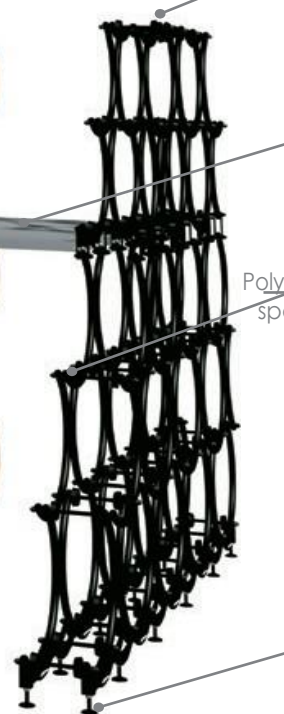

### Charakteristika

- Materiál: Oceľ ošetrená zinok/hliníkovou metalizáciou a epoxidovým náterom
- Materiál nôh: nerezová oceľ
- Valčeky: polyamid vystužený sklenenými vláknami a doživotne mazané nerezové ložiská
- Farba náteru : podľa požiadaviek zákazníka
- Systém je určený pre sudy od 225 do 500 L
- Modulárny systém, ktorý sa ľahko prispôsobuje pivnici
- Je množné skladovať sudy až do 7 poschodí

225 ST	228 ST	300 ST	350 ST	400 ST	500 ST
0,94	0,99	1,02	1,07	1,12	1,19

Každý sud je samostatne uložený bez nutnosti rozoberať celý systém

Oceľová konštrukcia ošetrená s zinok/hliníkovou metalizáciou s epoxidovým náterom

Mostík z galvanizovanej ocele

Polyamidové valčeky spevnené sklenenými vláknami s nerez ložiskami

Nastaviteľné nerez nožičky

**Zastúpenie pre Slovenskú republiku:**

**Unimpex Bratislava s.r.o., Horné Predmestie 3, Svätý Jur**  
[www.unimpex-bratislava.com](http://www.unimpex-bratislava.com) info@unimpex-bratislava.com